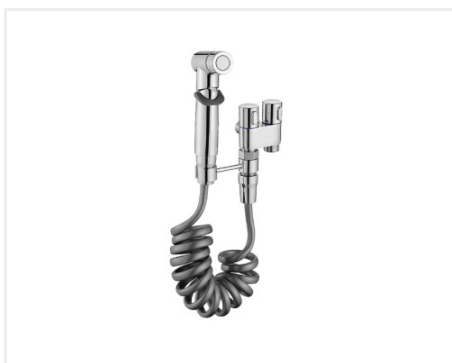

Šifra: 7428
HIGIJENSKI SET M1361
28.0 KM