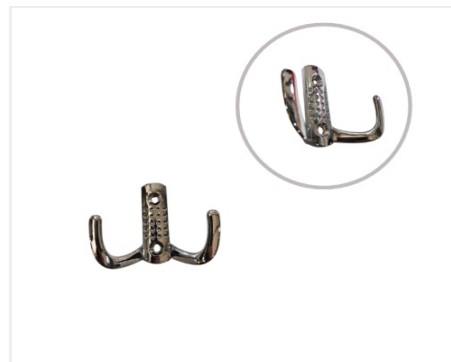

Šifra: 4055
VJESALICA M M1883 I M1885
0.8 KM