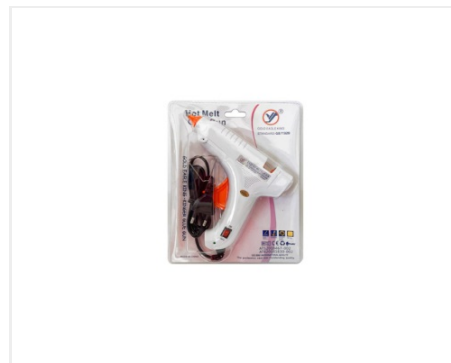

Šifra: 4931
KARABINJER M 12 M2652-6
3.0 KM

Šifra: 4479
PIŠTOLJ ZA VARENJE PLASTIKE
M503
10.0 KM