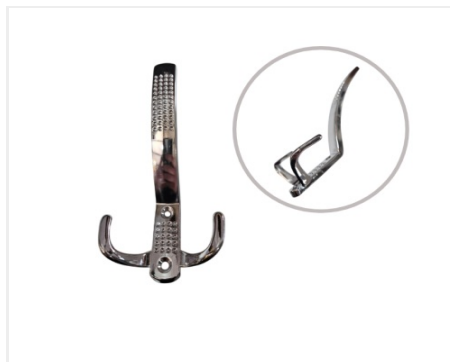

Šifra: 4060  
VJESALICA V M1884 I M1886  
**1.4 KM**

Šifra: 4055  
VJESALICA M M1883 I M1885  
**0.8 KM**

Šifra: 2906  
ŠAPA ZA KAČENJE  
**30.0 KM**

Šifra: 2734  
RUKAVICE GUMA PLATNO SIVE  
DIPE M2202  
**2.2 KM**