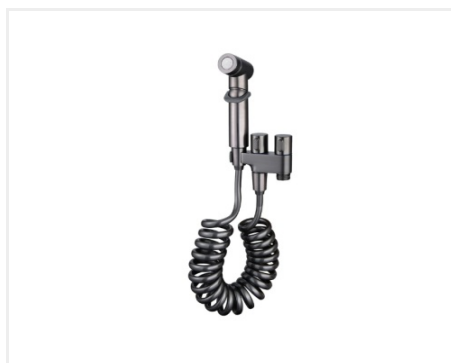

Šifra: 7427
HIGIJENSKI SET M1360
30.0 KM