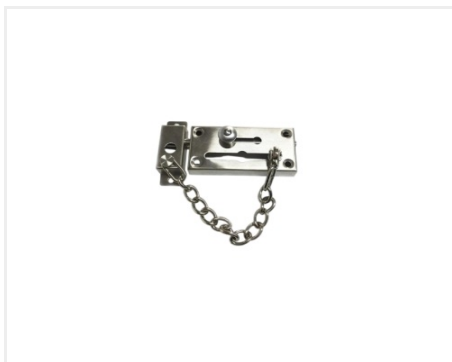

Šifra: 1380
LANAC ZA VRATA M2268
8.0 KM