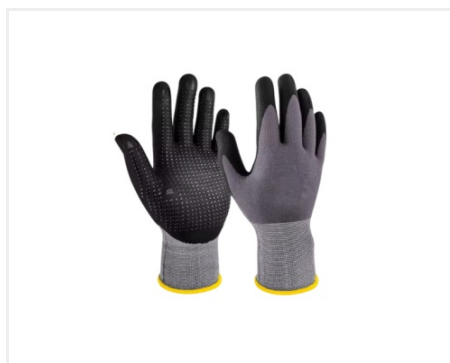

Šifra: 4060  
VJESALICA V M1884 I M1886  
**1.4 KM**

Šifra: 4055  
VJESALICA M M1883 I M1885  
**0.8 KM**

Šifra: 2906  
ŠAPA ZA KAČENJE  
**30.0 KM**

Šifra: 2734  
RUKAVICE GUMA PLATNO SIVE  
DIPE M2202  
**2.2 KM**