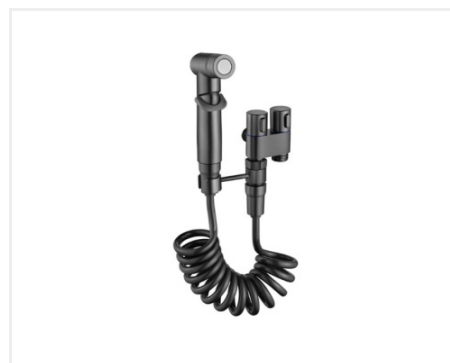

Šifra: 7426
HIGIJENSKI SET M1359
30.0 KM