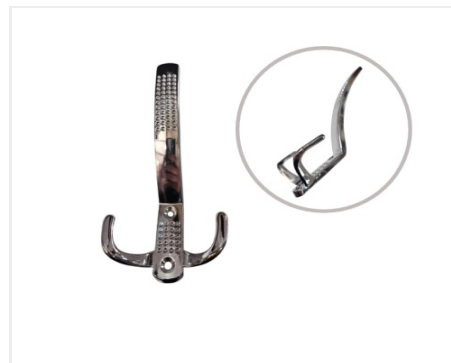

Šifra: 4060
VJESALICA V M1884 I M1886
1.4 KM