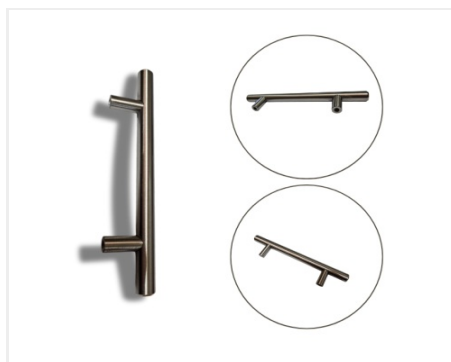

Šifra: 2680
RUČKICA FI 12 128MM
1.6 KM