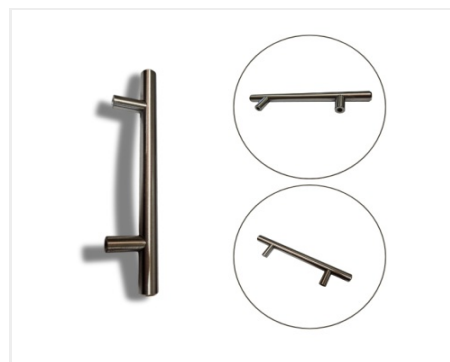

Šifra: 2679
RUČKICA FI 10 128MM
1.3 KM