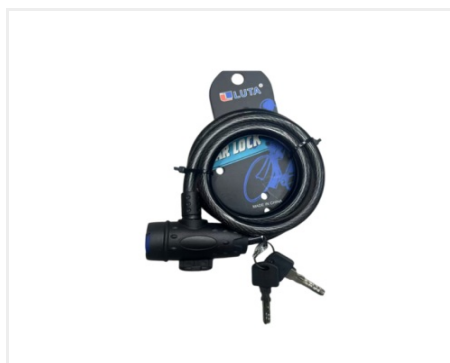

Šifra: 9020
SAJLA ZA ZAKLJUČAVANJE M2594
3.5 KM