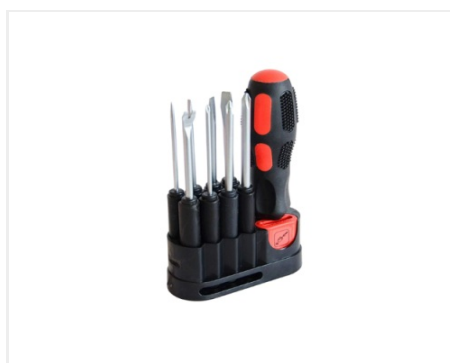

Šifra: 2918
ŠARAFČIGER SET 9/1 13764-18
6.0 KM