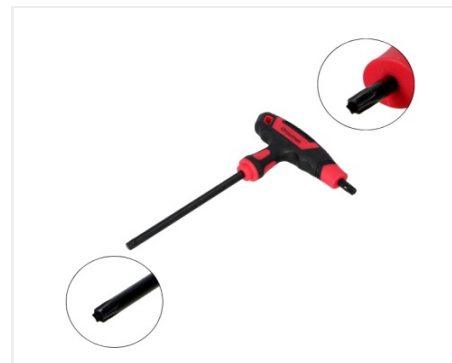

Šifra: 7618
DRAUMET KLJUČ T RUČKA TORX
T30
4.49 KM