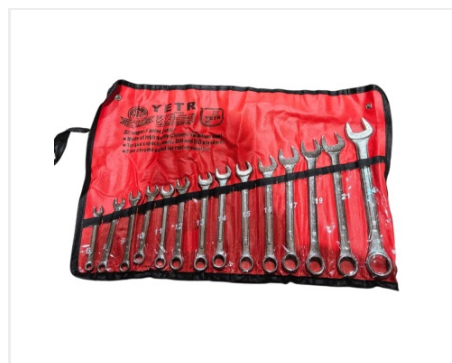

Šifra: 1182
KLJUČEVI SET V-O 14/1
30.0 KM