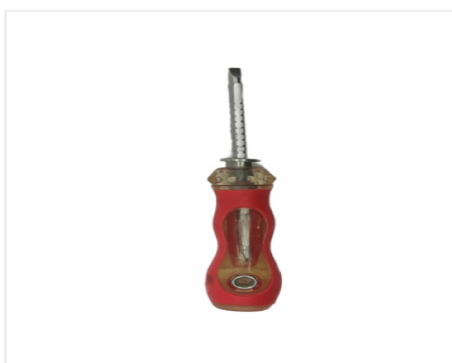

Šifra: 3084
SKALPER SET 12/1 13764-40
4.0 KM

Šifra: 3082
SKALPEL+NOZIC SET 2/1 M1870
1.5 KM

Šifra: 3081
SKALPEL SET 12/1 KRATKI M1869
4.0 KM

Šifra: 3080
SKALPEL SA META. KOCKICOM
PVC
2.0 KM

Šifra: 3078
SJEKIRA TESARSKA NASAĐENA
16.0 KM