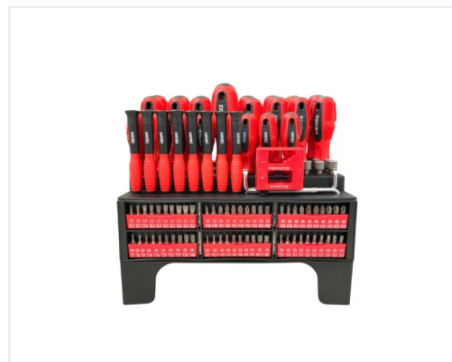

Šifra: 8473
SKALPER M2345
1.2 KM

Šifra: 8498
KILO KLJUČ M2363-2
80.0 KM

Šifra: 8497
KILO KLJUČ M2363-1
50.0 KM

Šifra: 8496
VASER VAGA 100CM M2356-3
34.99 KM

Šifra: 8495
VASER VAGA 80CM M2356-2
23.0 KM

Šifra: 8494
VASER VAGA 60CM M2356-1
16.0 KM