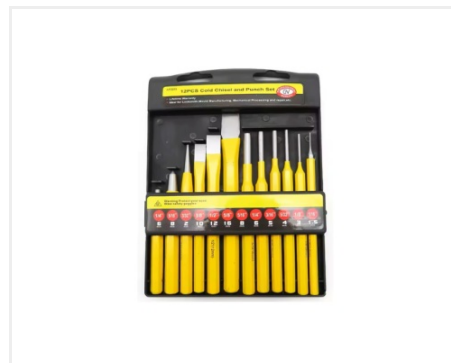

Šifra: 8483
BRIFER M2469
0.6 KM

Šifra: 8514
ZGLOB GIDORE M2424-5
3.5 KM

Šifra: 8513
RAČVA GID FIKSNA M2424-4
4.0 KM

Šifra: 8512
PRODUŽETAK GIDORE M2424-3
4.5 KM

Šifra: 8474
ŠUBLER 175CM M2422
13.0 KM

Šifra: 8510
PROBIJAČ SET 12/1 M2417
25.0 KM