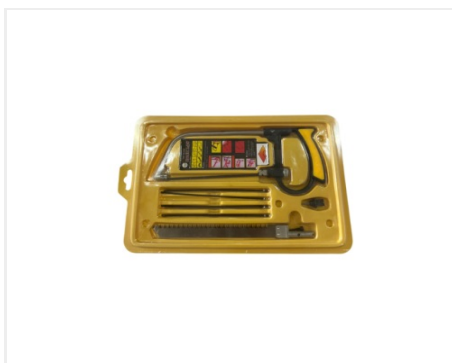

Šifra: 3789
VASER VAGA L-60
6.0 KM

Šifra: 3788
VASER VAGA L-40
5.0 KM

Šifra: 3783
VASER VAGA 40-60
7.5 KM

Šifra: 3693
UBODNA PILA 101B
2.5 KM

Šifra: 3442
TESTERA ZA KOSTI 450MM PILANA
20.0 KM

Šifra: 3439
TESTERA ZA DRVO SET M191
8.0 KM