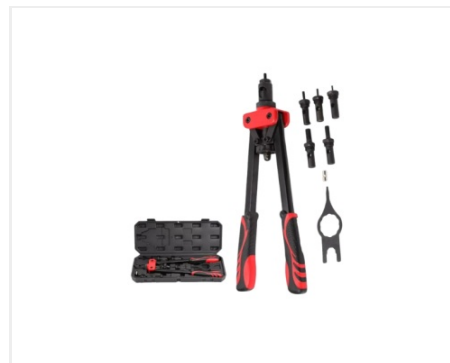

Šifra: 91
AUTO BRIFER PVC M543
1.5 KM

Šifra: 90
AUTO BRIFER 12 V
3.0 KM

Šifra: 24
ALMAS ZA STAKLO M104
2.0 KM

Šifra: 8902
KLJUČ ZA ODVRTANJE FILTERA
7.0 KM

Šifra: 8280
KLIJEŠTA ZA UTISKIVANJE MATICA
85.0 KM