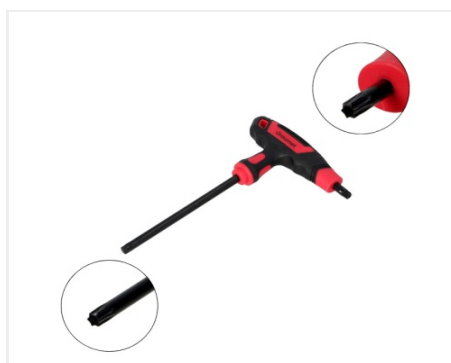

Šifra: 7859
SPARTLA 600MM AL
18.0 KM

Šifra: 7797
RADAPCIGER 250
33.0 KM

Šifra: 7623
EGA LIBELA MAGNETNA PROFI
1200MM
25.49 KM

Šifra: 7622
EGA LIBELA MAGNETNA PROFI
1000MM
22.5 KM

Šifra: 7617
DRAUMET KLJUČ T RUČKA TORX
T25
3.0 KM