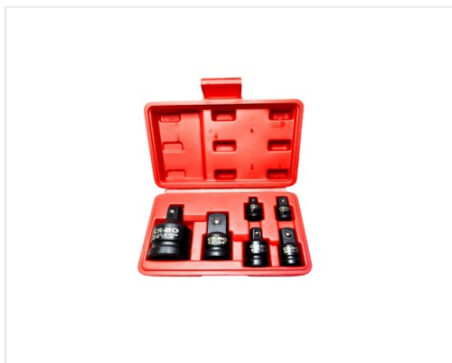

Šifra: 8471
ŠARAFČIGERI SET M2344
70.0 KM

Šifra: 8663
NOŽIČI ZA SKALPEL M1868
1.0 KM

Šifra: 8660
SKALPEL M1865
2.0 KM

Šifra: 8661
SKALPEL M1866
1.0 KM

Šifra: 8609
REDUKCIJA ZA GIDORE SET
20.0 KM

Šifra: 8598
ČEKIĆ GUMENI 1000GR UNA
26.0 KM