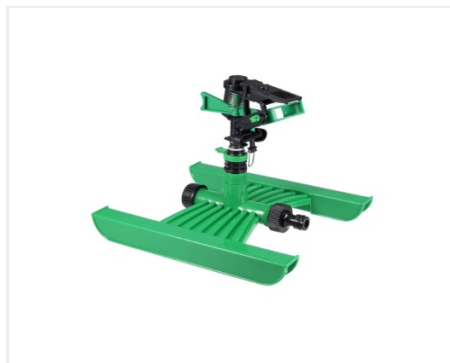

Šifra: 2429
PRSKALICA PLASTIČNA N
4.0 KM