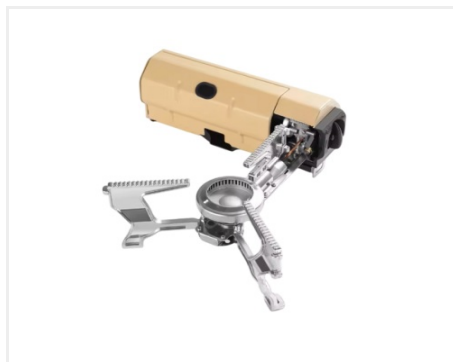

Šifra: 8783  
MAŠINA ZA MESO 32 M2306  
**260.0 KM**

Šifra: 8782  
STARTER ZA TRIMER M2321  
**7.0 KM**

Šifra: 8781  
REŠETKA ZA MESO 32 M2307-1 I  
M2307-2  
**5.0 KM**

Šifra: 8846  
LIJEPAK ZA MIŠEVE SVESKA MANJA  
M2442  
**0.7 KM**

Šifra: 8847  
SVESKA ZA MIŠEVE SA MAMCEM  
M2440  
**1.8 KM**

Šifra: 8765  
REŠO PREKLOPNI M2212  
**50.0 KM**

Šifra: 8835  
MEMBRANA SET B012-42  
**3.0 KM**

Šifra: 8751  
CRIJEVO RASTEGLJIVO SA  
MLAZNICOM 7.5M M2215  
**28.01 KM**