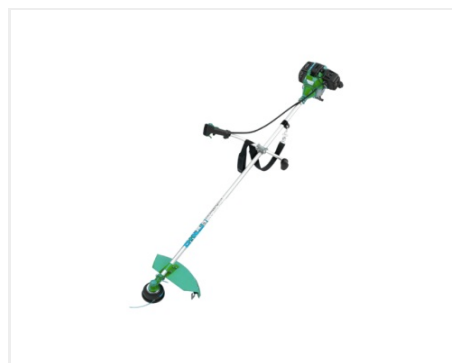

Šifra: 3648
TRIMER RUCNI
165.0 KM