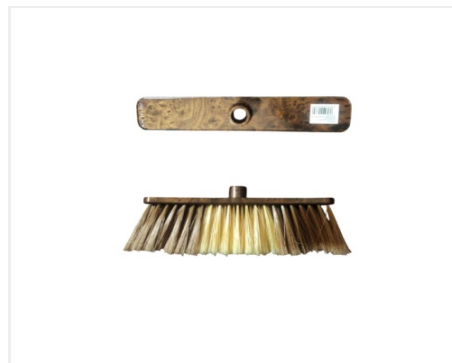

Šifra: 1999  
MOTIKA BOSANSKA  
**18.0 KM**

Šifra: 1998  
MOTIČICA 2.5 CRNA BEZ ŠTILA  
**4.0 KM**

Šifra: 1990  
MLAZNICA KOMPLET SH5026  
**1.2 KM**

Šifra: 1989  
MLAZNICA 1/2 T  
**1.3 KM**

Šifra: 1971  
METLA ZA ASFALT L-30  
**4.5 KM**