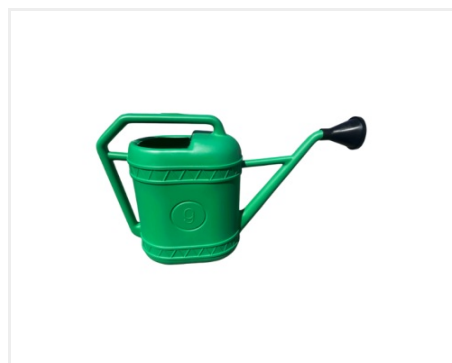

Šifra: 8720
POLIVAČA PVC 9L
9.5 KM