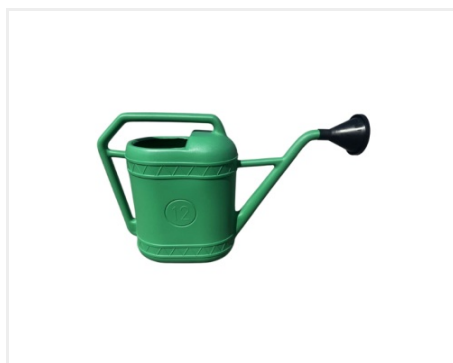

Šifra: 8721
POLIVAČA PVC 12L
12.0 KM