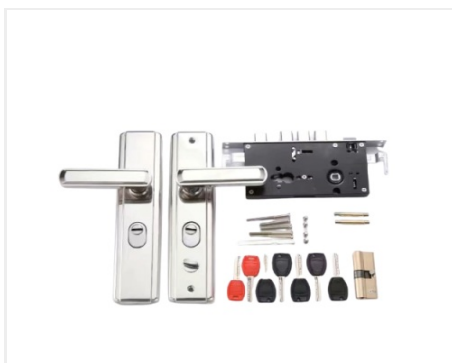

Šifra: 4682
ŠILD ZA VRATA KOMPLET M2044 I
M2048
24.99 KM