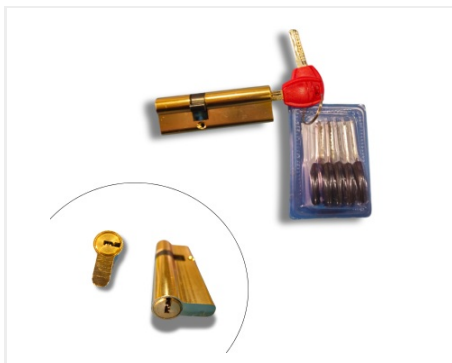

Šifra: 5726  
PLOČICA 60X16X1.5(1/100)  
**0.13 KM**

Šifra: 5687  
BAGLAMA 100MM BELA M2395  
**2.0 KM**

Šifra: 5651  
30X15Z ČEP  
**0.15 KM**

Šifra: 5647  
CILINDAR 9CM 7K  
**13.0 KM**

Šifra: 5552  
KVAKA ZA EL.VRATA 1028  
**22.0 KM**