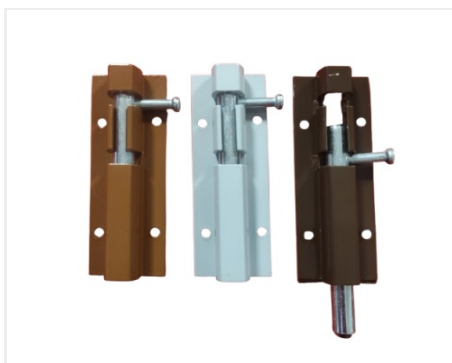

Šifra: 7833
RINGLA ALUMI 100MM MIX COLOR
2.5 KM