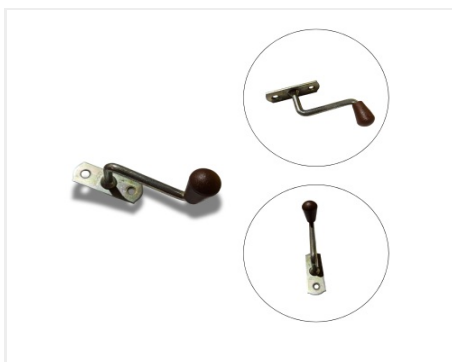

Šifra: 2497
RAJBER SA DVA VIJKA
2.0 KM