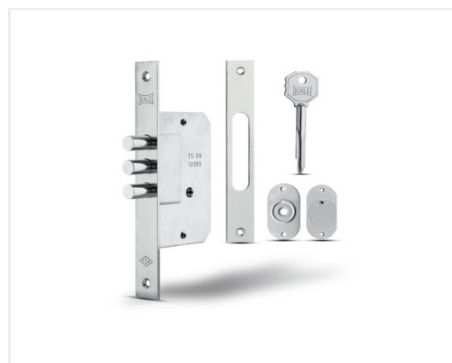

Šifra: 6041  
STOPER ZA KAPIJU LIMENI MALI  
**8.5 KM**

Šifra: 5891  
RUČKA 220X30X5 BAROK ZN  
**3.5 KM**

Šifra: 5890  
RUČKA 230X30X5 ZN  
**3.5 KM**

Šifra: 5757  
ZASUN KOVANI BDB-010  
**7.0 KM**

Šifra: 5461  
BRAVA KALE KLJUČ INOX  
**25.0 KM**