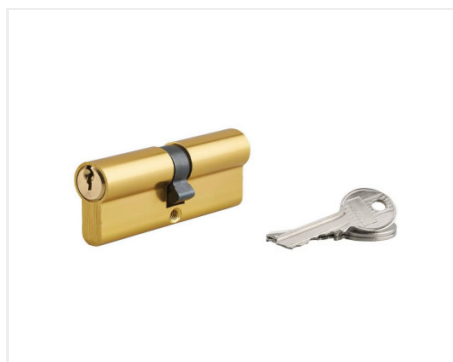

Šifra: 4578  
CILINDAR 35X45 3K  
**13.99 KM**

Šifra: 4577  
CILINDAR 30X45 3K  
**13.0 KM**

Šifra: 4500  
ČEP FI 16  
**0.09 KM**

Šifra: 4466  
TOČKIČ FI 125 CRVENI FIKSNI  
**5.0 KM**

Šifra: 4406  
RUKOHVAT ELEKTRIČNI STUBLINA  
**21.0 KM**