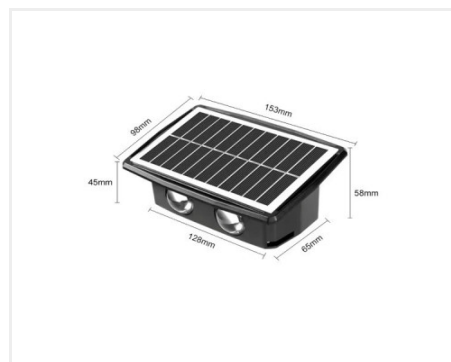

Šifra: 7948
LAMPA ZIDNA SOLARNA LED
M1698
15.0 KM