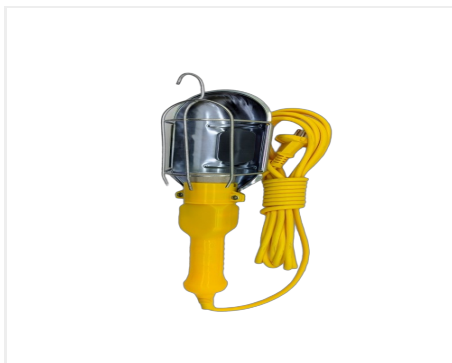

Šifra: 2406
PRODUŽNA SIJALICA 9M
11.0 KM