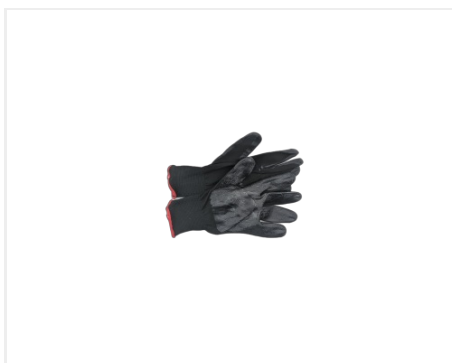

Šifra: 2720
RUKAVICA CRNA 10-1
0.9 KM