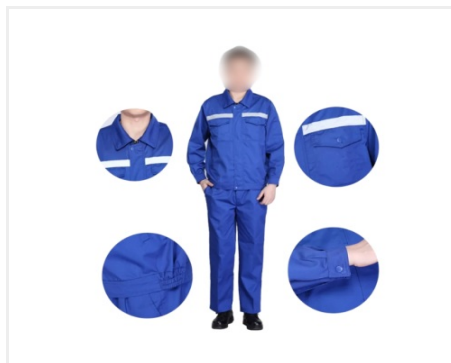

Šifra: 8061
RADNO ODIJELO M1978
39.99 KM