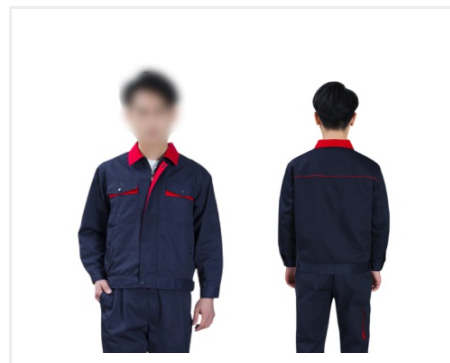

Šifra: 8060
RADNO ODIJELO M1979
30.0 KM