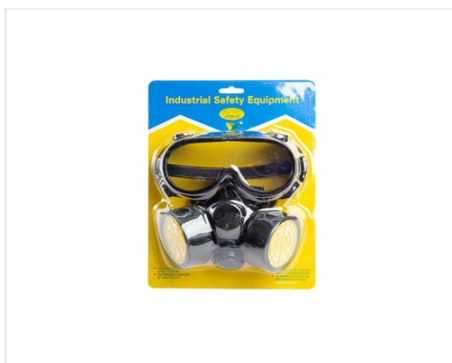

Šifra: 7712
RUKAVICA M1634
1.5 KM

Šifra: 6224
GUMENI OPANAK 39-47
12.0 KM

Šifra: 5394
KABANICA NAJLON MIX BOJE
4.5 KM

Šifra: 5136
ČIZMA ZELENA FILC 1329
104.86 KM

Šifra: 4482
RUKAVICA GUMA PLATNO M537-
M455
1.4 KM