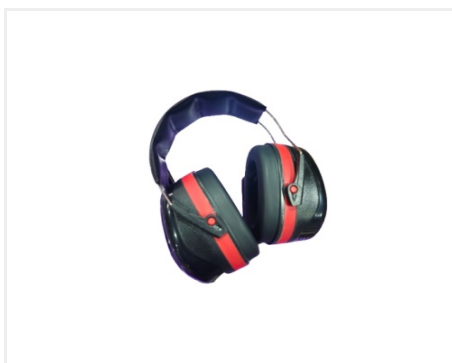

Šifra: 67
ANTIFONI ZA UŠI M1641
12.0 KM