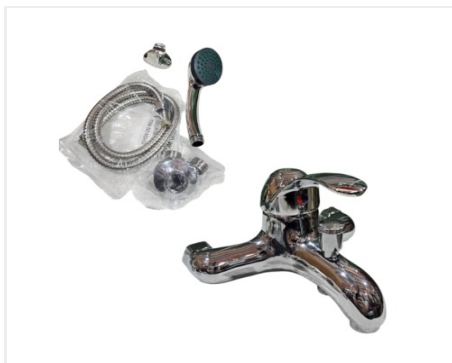

Šifra: 3680  
TUŠ RUČKA 19353-15  
**4.0 KM**

Šifra: 3678  
TUŠ CRIJEVO METALNO 1.5M  
M856  
**5.0 KM**

Šifra: 3677  
TUŠ CRIJEVO GUMENO 1.5 M  
**3.5 KM**

Šifra: 3675  
TUŠ BATERIJA KOMPLET M2564  
**32.0 KM**