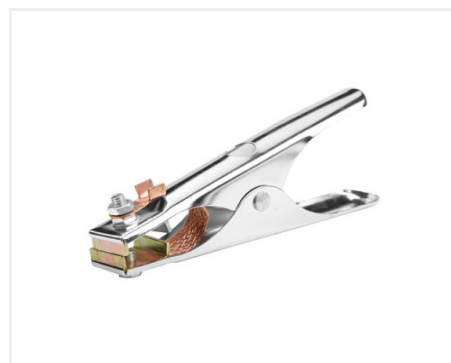

Šifra: 3299
ŠTIPALJKE ZA MASU 600 A
8.5 KM