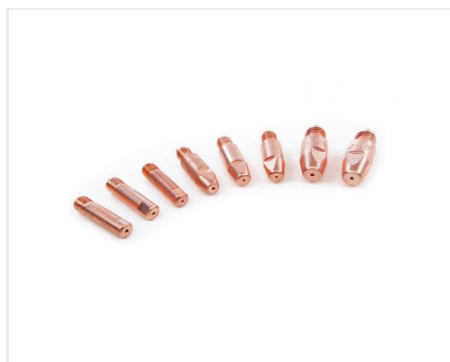

Šifra: 593
DIZNA 1MM
0.9 KM