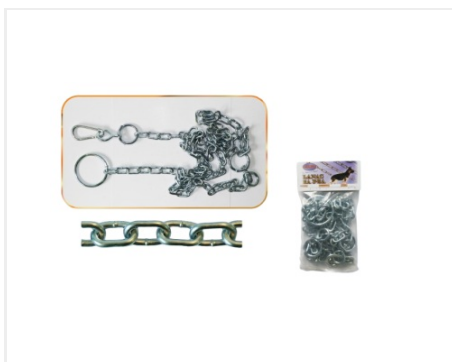

Šifra: 1376
LANAC ZA PSA 60X200
9.0 KM