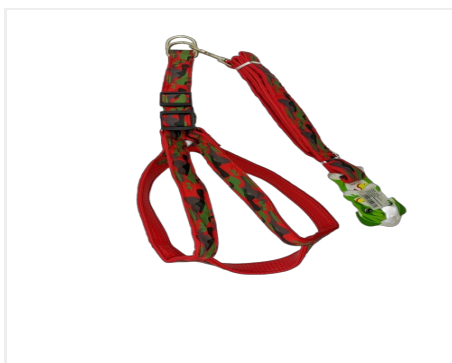

Šifra: 5114  
KAIŠ ZA PSA M942  
**2.0 KM**

Šifra: 5113  
KAIŠ ZA PSA M941  
**8.0 KM**

Šifra: 5112  
KAIŠ ZA PSA M940  
**6.0 KM**

Šifra: 5111  
POVODAC ZA PSA SA OPRUGOM  
M939  
**8.0 KM**

Šifra: 5110  
POVODAC ZA PSA KOMPLET  
PLATNO M938  
**8.0 KM**