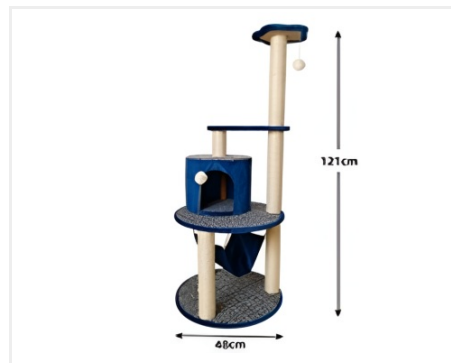

Šifra: 8149  
PENJALICA ZA MAČKE M1850  
**139.91 KM**

Šifra: 8148  
PENJALICA ZA MAČKE M1849  
**190.0 KM**

Šifra: 8147  
KREKET ZA PSA M1848  
**26.0 KM**

Šifra: 8146  
KREKET ZA PSA M1847  
**19.0 KM**