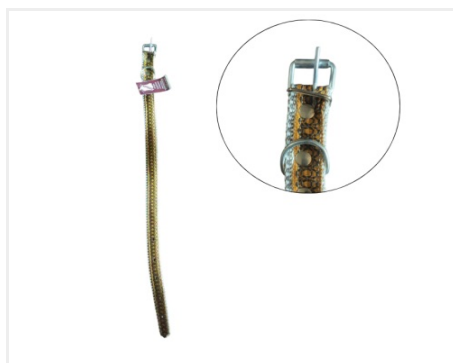

Šifra: 5610
OVRATNIK ZA PSA 25X600 GKV
5.5 KM