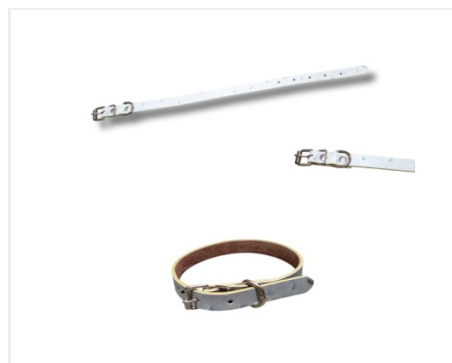

Šifra: 5117
KAIŠ ZA PSA M945
1.5 KM