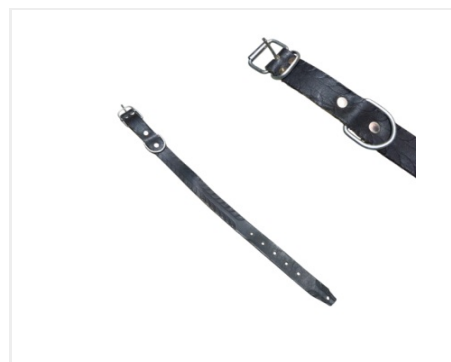

Šifra: 7308  
POVODAC PLATNO 1.5 M1124  
**8.5 KM**

Šifra: 7307  
POVODAC PLATNO M1123  
**5.0 KM**

Šifra: 7237  
KORPA ZA NJUŠKU 2 M1165  
**5.0 KM**

Šifra: 6214  
OVRATNIK ZA PSA L-512  
**4.5 KM**

Šifra: 6213  
OVRATNIK ZA PSA L-511  
**4.0 KM**