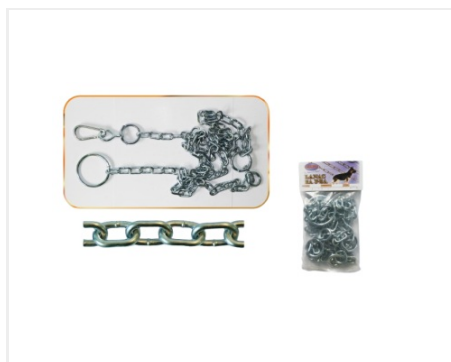

Šifra: 1373
LANAC ZA PSA 40X200
7.0 KM